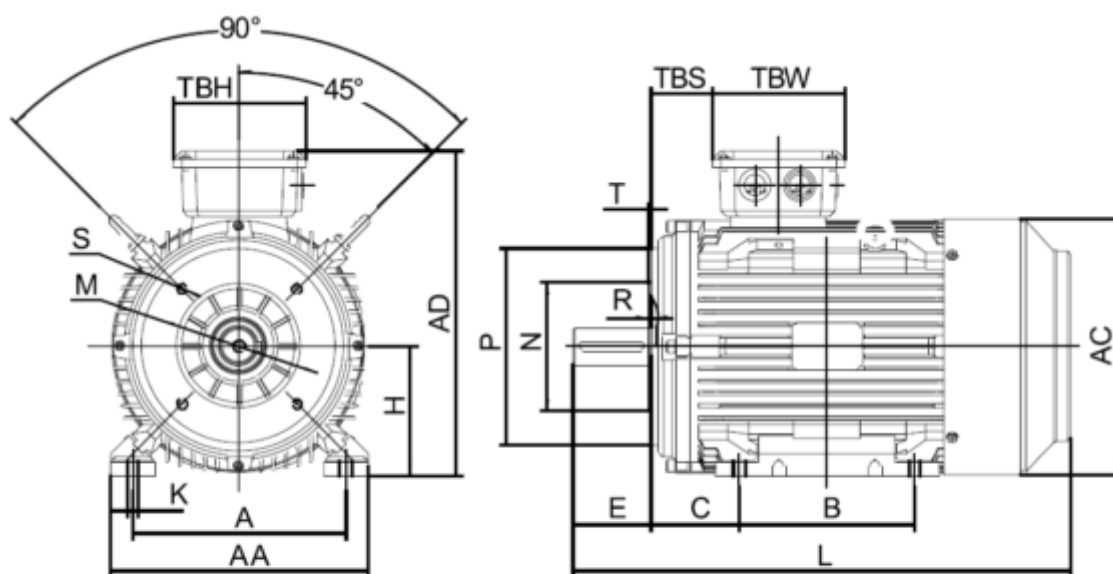

Varenummer: 250303700426  
 Beskrivelse: Kleedrive T3C 225S-4 37.0KW 1400 o/min  
 3x400/690V 50HZ IP55 B34 Eff=93,9%

## Mål

A = 356	F = 18	P =
AA = 440	G = 53	R =
AC = Ø459	H = 225	S = -
AD = 558	HD = 333	T =
B = 286	K = Ø19	TBH = 233
C = 149	L = 810	TBS = 199
D = Ø60	M =	TBW = 186
E = 140	N =	